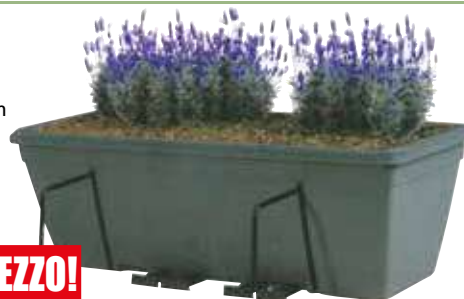

16 cm
19 cm
50 cm

CHE PREZZO!

€ **6,95**

CASSETTA DA BALCONE
mod. FLOWER BOX ANVERSA
con porta cassetta in metallo
colori: terracotta/antracite