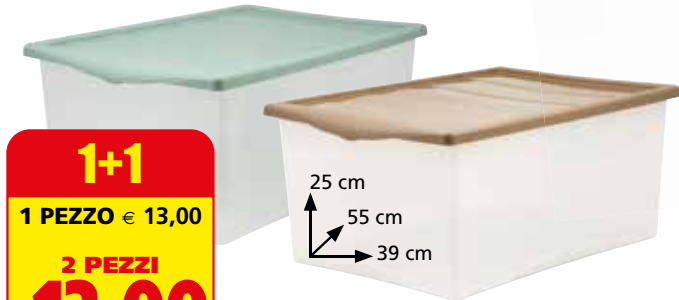

25 cm
55 cm
39 cm

CONTENITORE IN PLASTICA CON COPERCHIO mod. SPRING
capacità 42 litri
colori assortiti

1+1
1 PEZZO € 13,00
2 PEZZI
€ 13,00

1+1
1 PEZZO € 35,00
2 PEZZI
€ 35,00

SGABELLO 2 gradini, STENDIBIANCHERIA A TORRE 3 ripiani, STENDIBIANCHERIA CON ALI 20 metri, O ASSE DA STIRO SUPEREURO

SCATOLA CON COPERCHIO
in cartone e tnt
misure assortite