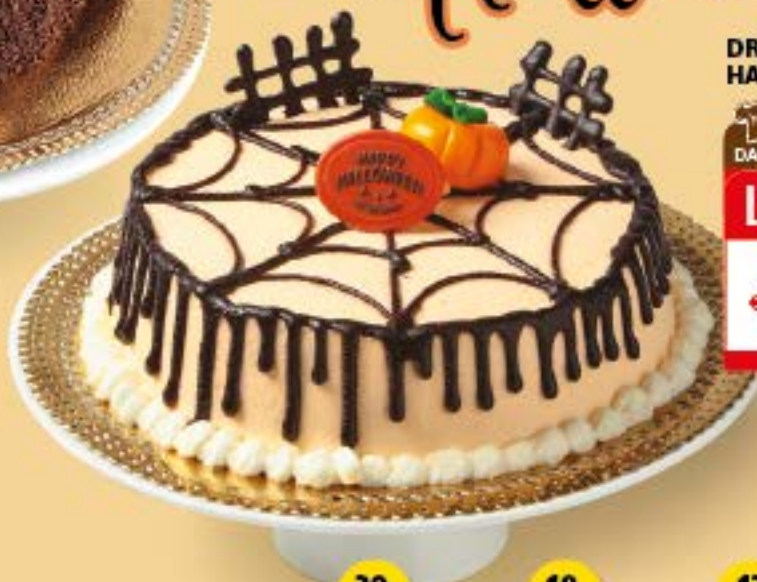

speciale Halloween

fino al 3 novembre

TORTA
SOGGETTO
HALLOWEEN

PREPARATO
DAI NOSTRI PASTICCIERI

L'AFFARE C'È

€ 2,69
all'atto

D RIP CAKE
HALLOWEEN

PREPARATO
DAI NOSTRI PASTICCIERI

L'AFFARE C'È

€ 2,69
all'atto

DONUT
HALLOWEEN
al pezzo

SCONTO 20%

€ 1,25
€ 0,99

30
PASTE

PASTICCERIA
MIGNON

PREPARATO
DAI NOSTRI PASTICCIERI